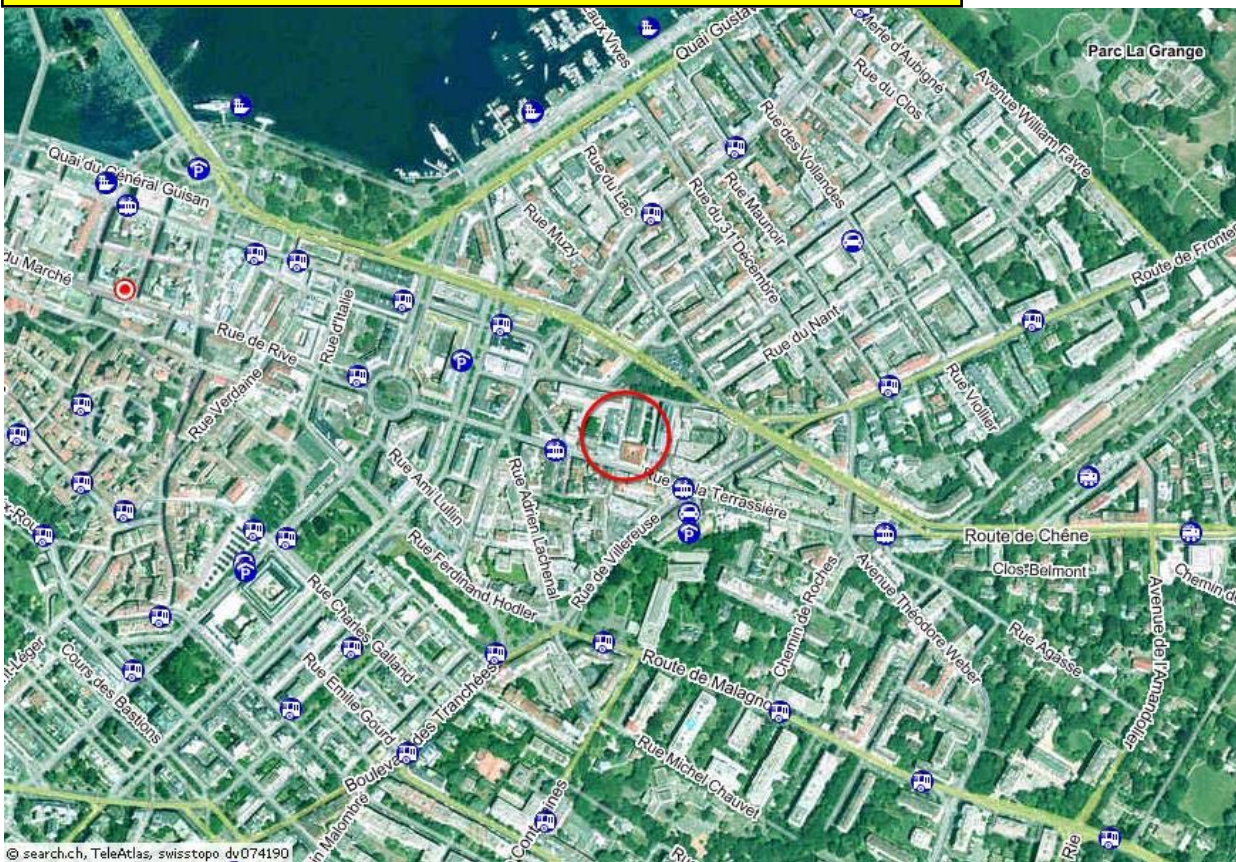

[map.search.ch]

Centre de l'Espérance, 8 rue de la Chapelle, just off Rue de la Terrassière, Eaux Vives

© search.ch, TeleAtlas, swisstopo dv074190

200 m

Tram : 12, 16, 17 Terrassière Bus : 20 Terrassière

Car Parks :

- Parking de Villereuse
- Eaux-Vives 2000
- Rive