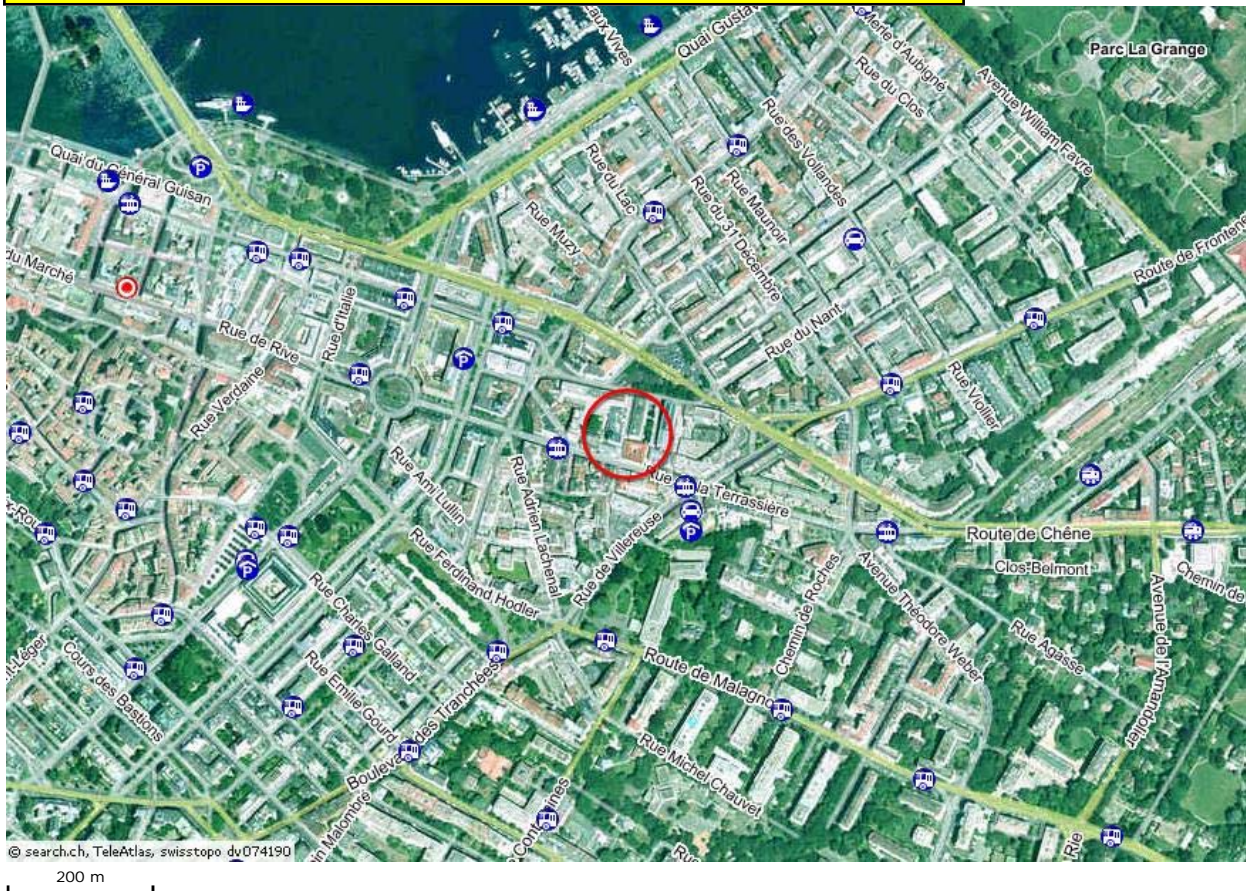

TEN Network Meetings

[map.search.ch]

Centre de l'Espérance, 8 rue de la Chapelle, just off Rue de la Terrassière, Eaux Vives

Tram : 12, 16, 17 Terrassière
 Bus : 20 Terrassière
 Bus : 9, 33, A Avenue de Frontenex

Car Parks :
 - Parking de Villereuse
 - Eaux-Vives 2000
 - Rive